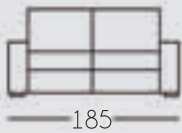

## CARACTERÍSTICAS

- Sistema Italiano con somier metálico.
- Brazos, trasera y frontal en madera de pino y DM, forrados de goma 25kg.
- Cojines de Asiento y Respaldo en goma 25kg y 20kg forrados de fibra.
- Colchón de muelles 190 largo y 13cm grosor.
- Cojines auxiliares de fibra y goma incluidos.
- Desenfundable asiento, respaldo y cojines auxiliares.
- Patas de madera en color Wengue.

VALOR EN PUNTOS	MEDIDAS	TELAS CONTACTO Y CROACIA	SERIES								TELA CLIENTE	ANCHO 140
			A	B	C	D	E	F	G	H		
	CAMA 140x190, 3 PLAZAS	680	729	758	787	816	845	874	903	932	712	11,50 mts
	CAMA 120x190, 2 PLAZAS	665	710	737	764	790	817	844	870	897	694	10,50 mts