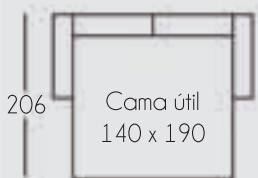

## CARACTERÍSTICAS

- Sistema Italiano con somier metálico.
- Brazos, trasera y frontal en madera de pino y DM, forrados de goma 25kg.
- Cojines de Asiento y Respaldo en goma 25kg y 20kg forrados de fibra.
- Colchón de muelles 190 largo y 13cm grosor.
- Cojines auxiliares de fibra y goma incluidos.
- Desenfundable asiento, respaldo y cojines auxiliares.
- Patas de madera en color Wengue.

VALOR EN PUNTOS	MEDIDAS	TELAS CONTACTO Y CROACIA	SERIES								TELA CLIENTE	ANCHO 140
			A	B	C	D	E	F	G	H		
	CAMA 140x190, 3 PLAZAS	680	729	758	787	816	845	874	903	932	712	11,50 mts
	CAMA 120x190, 2 PLAZAS	665	710	737	764	790	817	844	870	897	694	10,50 mts