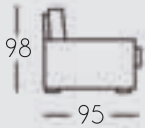

## CARACTERÍSTICAS

- Sistema Italiano con somier metálico.
- Brazos, trasera y frontal en madera de pino y DM, forrados de goma 25kg.
- Cojines de Asiento y Respaldo en goma 25kg y 20kg forrados de fibra.
- Colchón de muelles 190 largo y 13cm grosor.
- Cojines auxiliares de fibra y goma incluidos.
- Desenfundable asiento, respaldo y cojines auxiliares.
- Patas de madera en color Wengue.

VALOR EN PUNTOS	MEDIDAS	TELAS CONTACTO Y CROACIA	SERIES								TELA CLIENTE	ANCHO 140
			A	B	C	D	E	F	G	H		
	CAMA 140x190, 3 PLAZAS	680	729	758	787	816	845	874	903	932	712	11,50 mts
	CAMA 120x190, 2 PLAZAS	665	710	737	764	790	817	844	870	897	694	10,50 mts